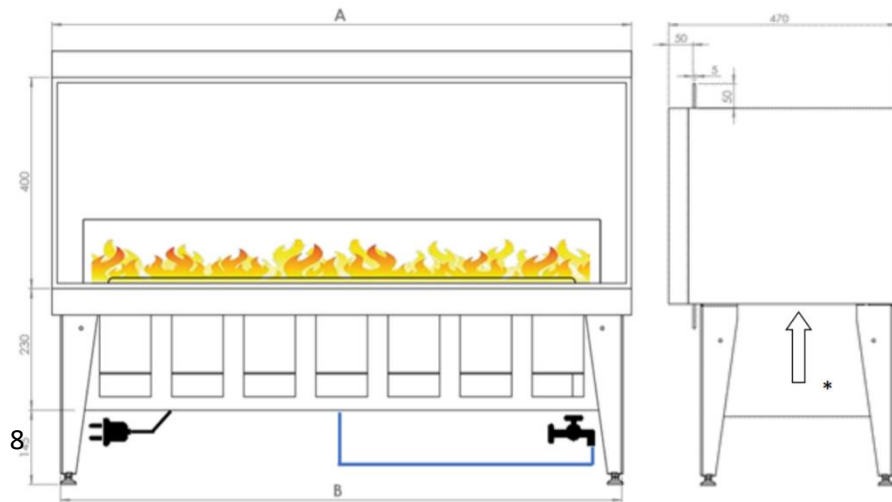

Magic-Fire[®]

by safretti

*Vrije ventilatie

Technische gegevens

Type	Ventilatie	Verbruik	Vermogen	Gewicht	Water reservoir	Verbrand tijd	Afmetingen	
							A	B
Incanto 100	Minimum 420 cm ² vrij	450 / 480 Watt	220 / 240 V - 50 Hz	55 kg	2 x 2 ltr	8u op 4 ltr	1200 mm	1020 mm
Incanto 1500	Minimum 630 cm ² vrij	675 / 720 Watt	220 / 240 V - 50 Hz	82,5 kg	3 x 2 ltr	8u op 6 ltr	1700 mm	1530 mm
Incanto 2000	Minimum 840 cm ² vrij	900 / 960 Watt	220 / 240 V - 50 Hz	110 kg	4 x 2 ltr	8u op 8 ltr	2200 mm	2040 mm
Incanto 2500	Minimum 1050 cm ² vrij	1200 Watt	220 / 240 V - 50 Hz	137,5 kg	5 x 2 ltr	8u op 10 ltr	2700 mm	2545 mm